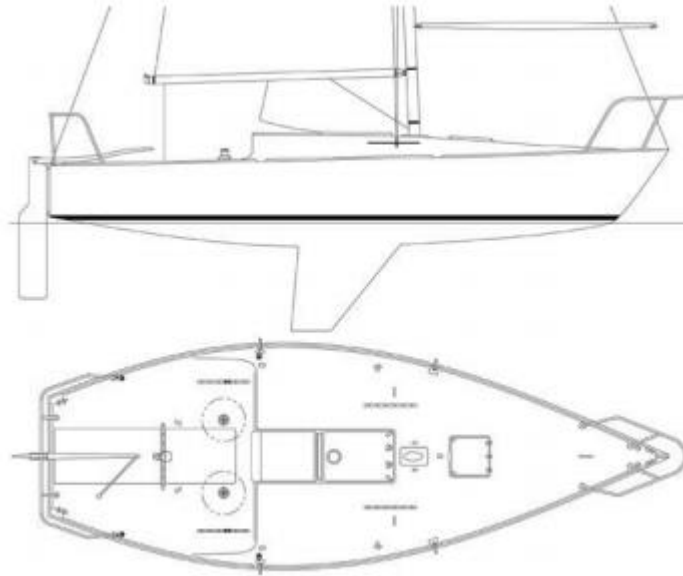

# J 24

Το J 24 είναι σκάφος κλάσης (one design)(keelboat) σταθερής καρίνας με πλήρωμα από 4 – 6 άτομα εφόσον το βάρος τους δεν ξεπέρα τα 400 κιλά. Έχει ονομαστική συνολική ιστιοφορία με τρία πανιά 24,25 m<sup>2</sup>.